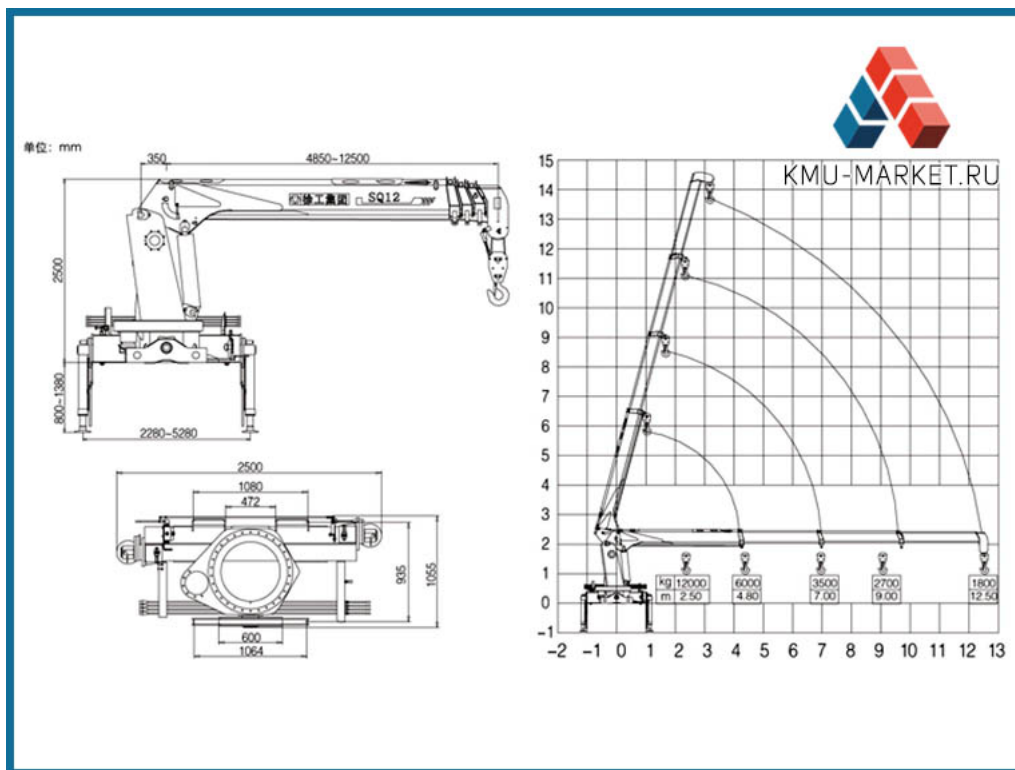

**ХСМГ SQ12SK3Q НОВЫЙ**, макс г.п. **12 т**, собственный вес **4200 кг**, вылет стрелы **12,5 м**, гидравлические аутригеры. Кран манипулятор имеет телескопическую 4-х секционную, 5-и граную стрелу.

## Технические параметры КМУ с прямой телескопической стрелой SQ12SK3SQ

Максимальный грузовой момент	30,0 т.м.
Максимальный вылет стрелы	12,50 м.
Минимальный вылет стрелы	2,50 м.
Грузоподъемность максимальная :	12000 кг.
на вылете стрелы 2,50 м.	12000 кг.
на вылете стрелы 4,50 м.	6500 кг.
на вылете стрелы 7,0 м.	3500 кг.
на вылете стрелы 9,0 м.	2700 кг.
на вылете стрелы 12,50 м.	1800 кг.
Количество выдвигаемых секций	3 шт.
Максимальная высота подъема груза	13,5 м.